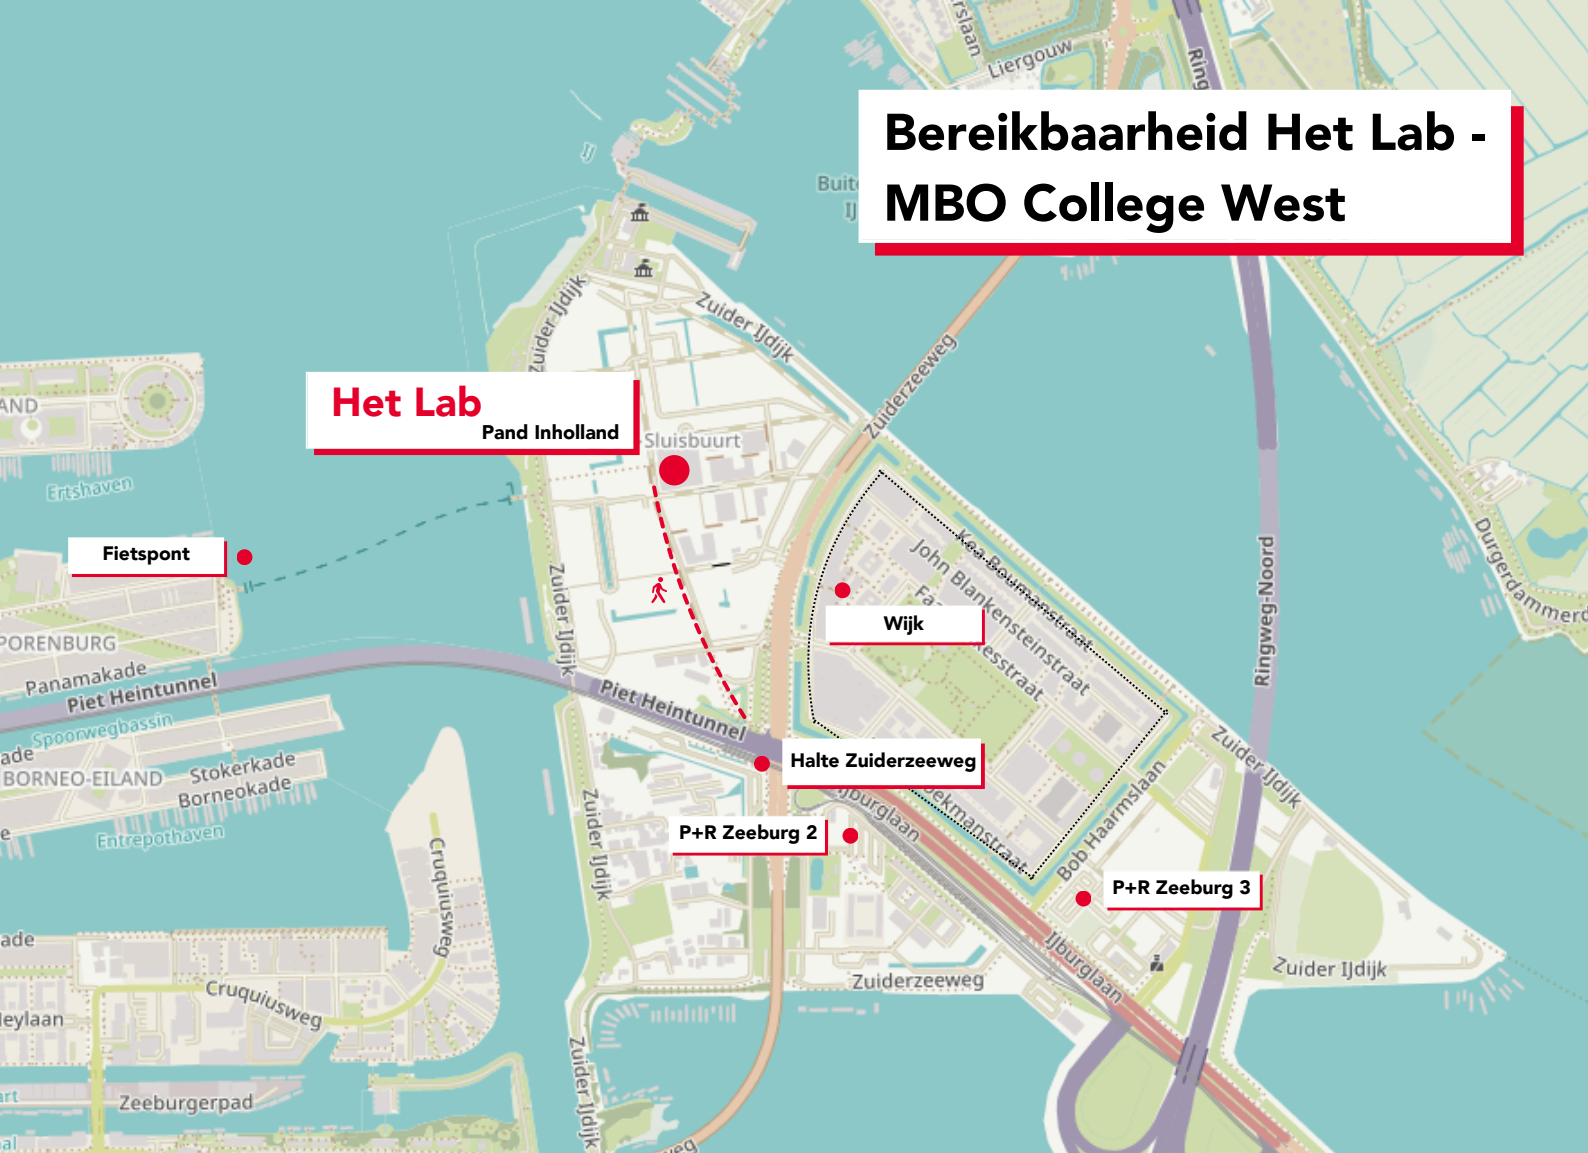

Bereikbaarheid Het Lab - MBO College West

Adres: Pina Bauschplein 4, 1095 PN Amsterdam

Bereikbaarheid Het Lab - MBO College West

Het Lab van MBO College West is het beste met het OV of de fiets bereikbaar. Hieronder vind je een overzicht met de OV-opties.

Kom je toch met de auto? Er zijn rondom het pand een beperkte aantal plekken beschikbaar. Het is mogelijk om in de wijk tegenover de Sluisbuurt, of in P+R Zeeburg 2/3 te parkeren.

OV *Uitstappen halte Zuiderzeeweg*

Tram 26	Centraal Station
Bus 37	Station Noord
Bus 37	Amstelstation
Bus 37	Muiderpoort
Trein + Tram 26	Station Sloterdijk
Trein + Bus 37	Station Bijlmer Arena

Parkeren

P+R Zeeburg 2
P+R Zeeburg 3
Wijk (tegenover sluisbuurt)
Straatparkeren: witte vakken