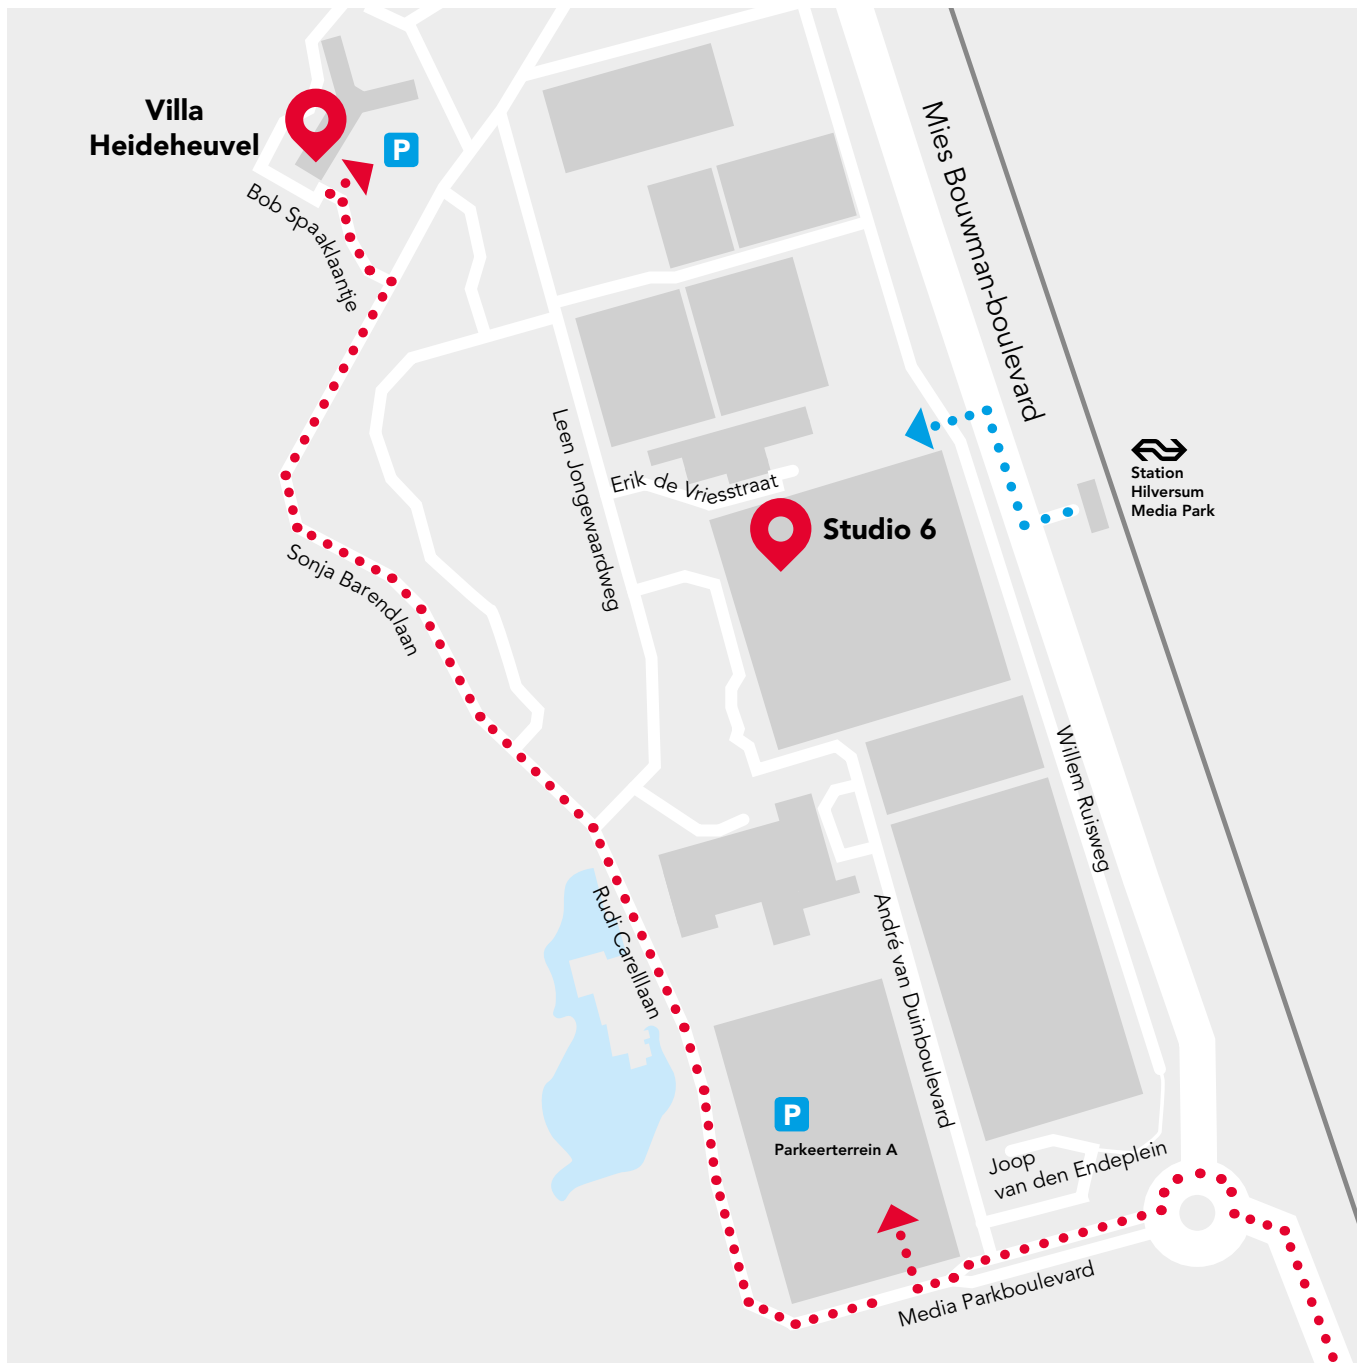

Routebeschrijving MBO College <-> Media Park

- Vertrek vanaf de Arena naar het Oostereind.
- Sla bij de stoplichten linksaf het Oostereind op, onder de tunnel door.
- Volg het Oostereind, deze gaat over in de Oosterengweg.
- Ga verder op de Oosterengweg.
- Sla schuin links af de Jan van der Heijdenstraat op, doorrijden tot de Johannes Gerardtsweg.
- Sla bij de stoplichten links af de Johannes Gerardtsweg op.
- Sla, over het viaduct, bij de stoplichten rechts af de Sumatrалаan op.
- Neem op de rotonde de 3e afslag naar de Media Parkboulevard.
- Volg daar parkeer dak A.
- Hier kunt u de auto (betaald)parkeren.
- Vanaf het parkeer dak loopt u zo het Joop van de Endeplein op.
- Daar is onze Studio 6 gevestigd.

Locaties op het Media Park

Studio 6: Joop van den Endeplein 17

Villa Heideheuvel: Bob Spaaklaantje 2

Met de trein:

Er stopt een trein bij Station Hilversum Media Park. Je loopt via de loopbrug of over de straat naar het Media Park en slaat rechtsaf naar de looptunnel die uitkomt bij Studio 6.

Vanuit daar is er een looproute aangegeven naar Villa Heideheuvel.

Met de auto:

Wanneer je het Media Park op rijdt kun je voor op de volgende plekken parkeren:

Studio 6:

Eerste parkeerterrein rechts, Parkeerterein A.

Villa Heideheuvel:

Aanmelden bij slagboom terrein Villa Heideheuvel.