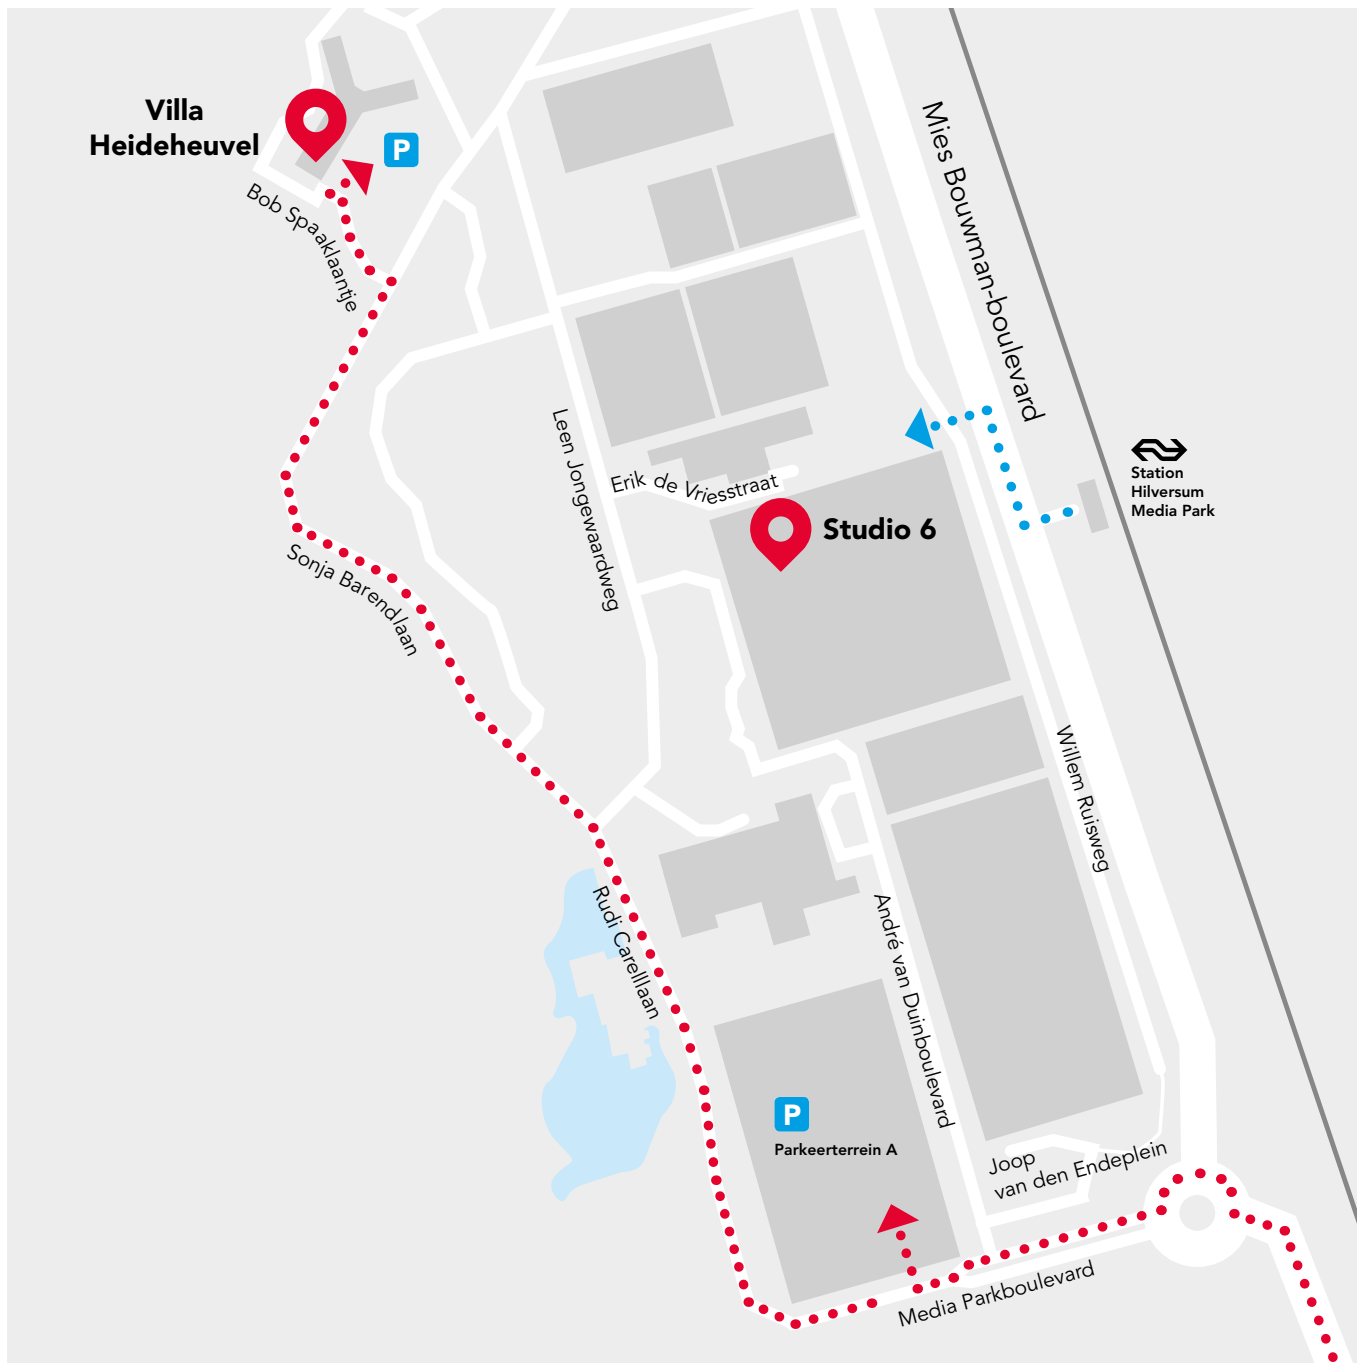

Routebeschrijving MBO College <-> Media Park

- Vertrek vanaf de Arena naar het Oostereind.
- Sla bij de stoplichten linksaf het Oostereind op, onder de tunnel door.
- Volg het Oostereind, deze gaat over in de Oosterengweg.
- Ga verder op de Oosterengweg.
- Sla schuin links af de Jan van der Heijdenstraat op, doorrijden tot de Johannes Gerardtsweg.
- Sla bij de stoplichten links af de Johannes Gerardtsweg op.
- Sla, over het viaduct, bij de stoplichten rechts af de Sumatralaan op.
- Neem op de rotonde de 3e afslag naar de Media Parkboulevard.
- Volg daar parkeer dak A.
- Hier kunt u de auto (betaald)parkeren.
- Vanaf het parkeer dak loopt u zo het Joop van de Endeplein op.
- Daar is onze Studio 6 gevestigd.

Locaties op het Media Park

Studio 6: Joop van den Endeplein 17

Villa Heideheuvel: Bob Spaaklaantje 2

Met de trein:

Er stopt een trein bij Station Hilversum Media Park. Je loopt via de loopbrug of over de straat naar het Media Park en slaat rechtsaf naar de looptunnel die uitkomt bij Studio 6.

Vanuit daar is er een looproute aangegeven naar Villa Heideheuvel.

Met de auto:

Wanneer je het Media Park op rijdt kun je voor op de volgende plekken parkeren:

Studio 6:

Eerste parkeerterrein rechts, Parkeerterein A.

Villa Heideheuvel:

Aanmelden bij slagboom terrein Villa Heideheuvel.