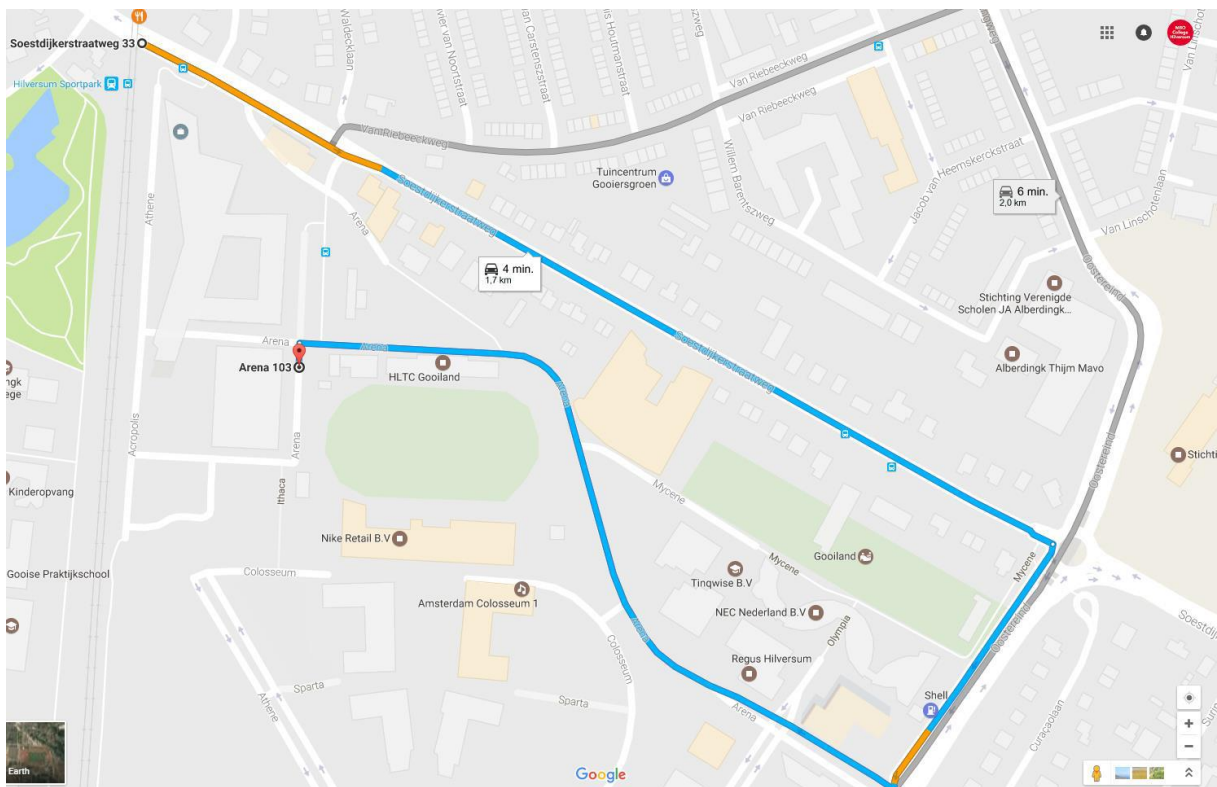

Routebeschrijving parkeren bezoekers MBO College Hilversum

Optie 1 - Vanaf centrum Hilversum

Rijd naar de Soestdijkerstraatweg.

1. Houd de Esso aan uw rechterhand en rijd rechtdoor op de Soesterdijkerstraatweg.
 2. Let op! Sla na de Esso niet rechtsaf, maar blijf rechtdoor rijden op de Soesterdijkerstraatweg.
 3. Rijd net zolang rechtdoor op de Soesterdijkerstraatweg totdat u de rotonde nadert. Sla bij de rotonde rechtsaf richting ArenaPark 1.
 4. Rijd rechtdoor op het Oostereind en sla na de Shell rechtsaf naar de Arena.
 5. U nadert een kruispunt, rijd hier rechtdoor.
 6. U heeft uw bestemming bereikt. Sla na de drempel rechtsaf naar de parkeerplaats.
- Rijd door tot aan de slagboom. Naast de slagboom staat een intercom. Als u zich meldt, dan wordt de slagboom voor u geopend en kunt u uw auto op de parkeerplaats parkeren.

Optie 2 – Vanaf de snelweg (A27)

1. Rijd richting de Diependaalselaan en rijd vervolgens rechtdoor op het Oostereind.

2. Sla voor de Shell linksaf richting Arenapark 1.

3. U nadert een kruispunt, rijd hier rechtdoor. Vervolg de slingerweg, totdat u de school voor u ziet liggen. Voor de school aan de rechterkant, ziet u een parkeerplaats met daarvoor een slagboom.

4. Rijd door tot aan de slagboom. Naast de slagboom staat een intercom. Als u zich meld, dan wordt de slagboom voor u geopend en kunt u uw auto op de parkeerplaats parkeren.